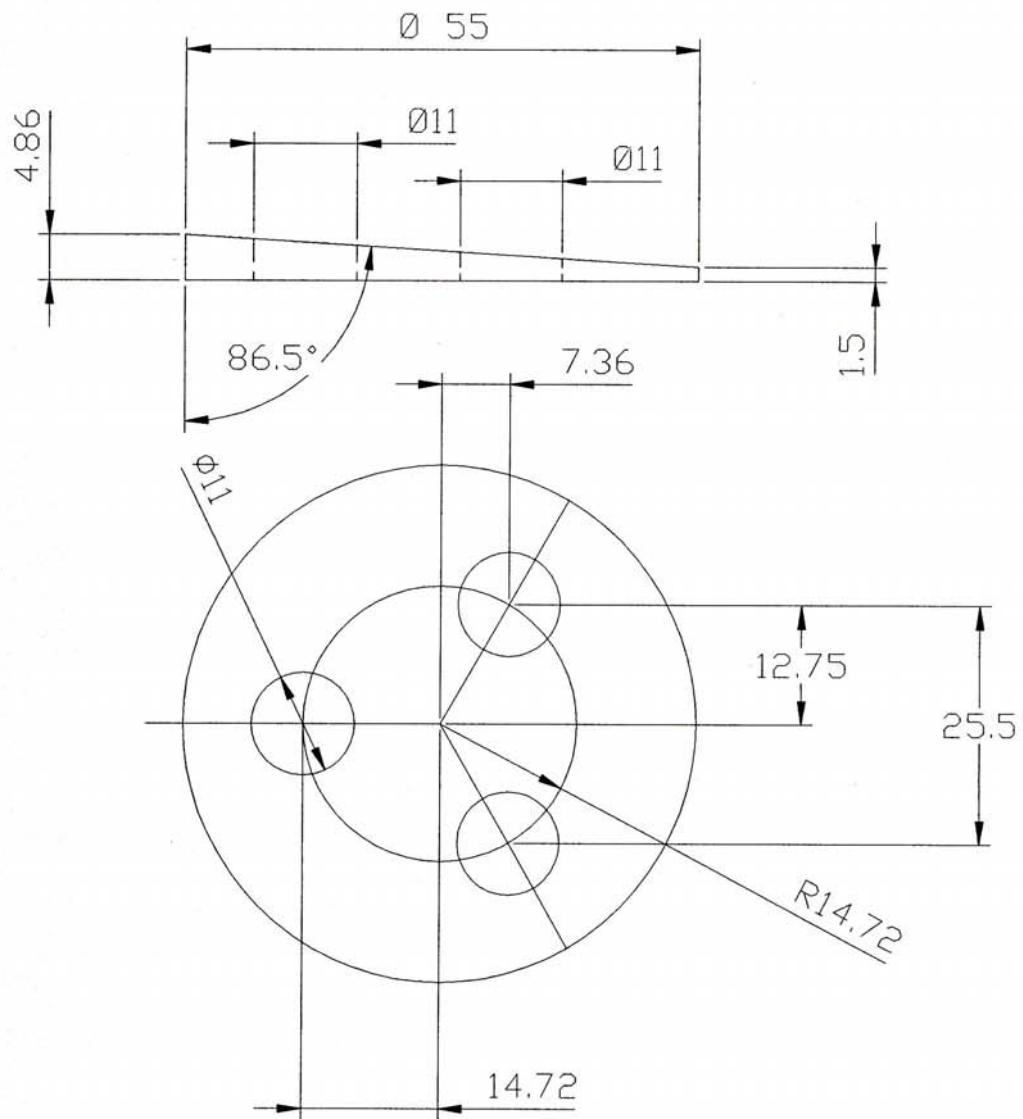

TRAFIKMERKER FOR BLINDE OG SVAGSYNEDE
MÅL PÅ TEGNING ANGIVET I MM
CAMILLA HANDBERG

TRAFIKMERKER FOR BLINDE OG SVAGSYNEDE
MÅL PÅ TEGNING ANGIVET I MM
CAMILLA HANDBERG

TRAFIKMERKER FOR BLINDE OG SVAGSYNEDE
MÅL PÅ TEGNING ANGIVET I MM
CAMILLA HANDBERG

TRAFIKMÆRKER FOR BLINDE OG SVAGSYNEDE
MÅL PÅ TEGNING ANGIVET I MM
CAMILLA HANDBERG