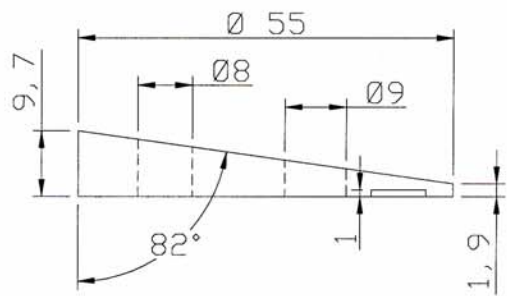

TRAFIKMERKER FOR BLINDE OG SVAGSYNEDE
MÅL PÅ TEGNING ANGIVET I MM
CAMILLA HANDBERG

TRAFIKMERKER FOR BLINDE OG SVAGSYNEDE
MÅL PÅ TEGNING ANGIVET I MM
CAMILLA HANDBERG

TRAFIKMERKER FOR BLINDE OG SVAGSYNEDE
MÅL PÅ TEGNING ANGIVET I MM
CAMILLA HANDBERG

TRAFIKMÆRKER FOR BLINDE OG SVAGSYNEDE
MÅL PÅ TEGNING ANGIVET I MM
CAMILLA HANDBERG